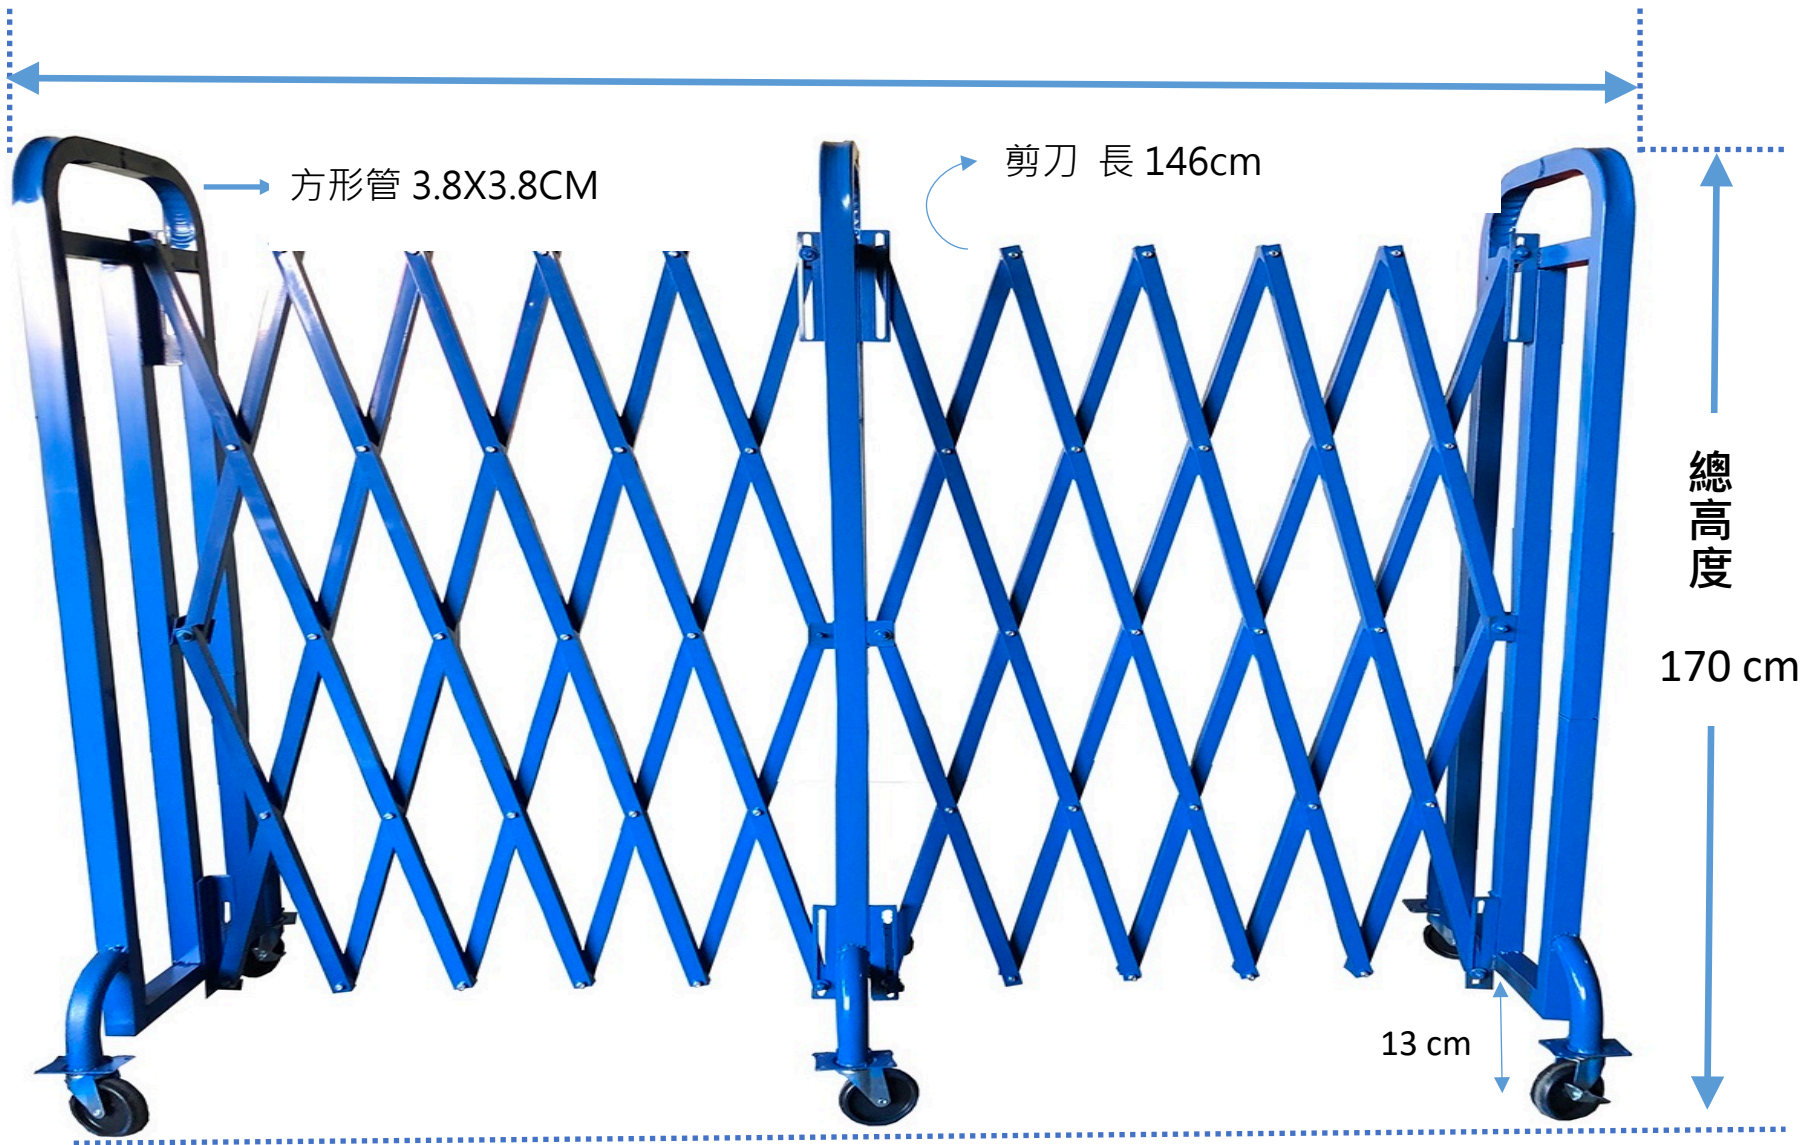

專利拉門-12 米(4 框) :

展開 : 1200cm

闊上 : 95cm

重量 : 61.5KG

專利拉門-10 米(4 框) :

展開 : 1000cm

闊上 : 86cm

重量 : 59KG

專利拉門-8 米(3 框) :

展開 : 800cm

闊上 : 67cm

重量 : 44.5KG

專利拉門-6 米(3 框) :

展開 : 600cm

闊上 : 57cm

重量 : 41KG

方形管 3.8X3.8CM

剪刀 長 146cm

總高度

170 cm

13 cm