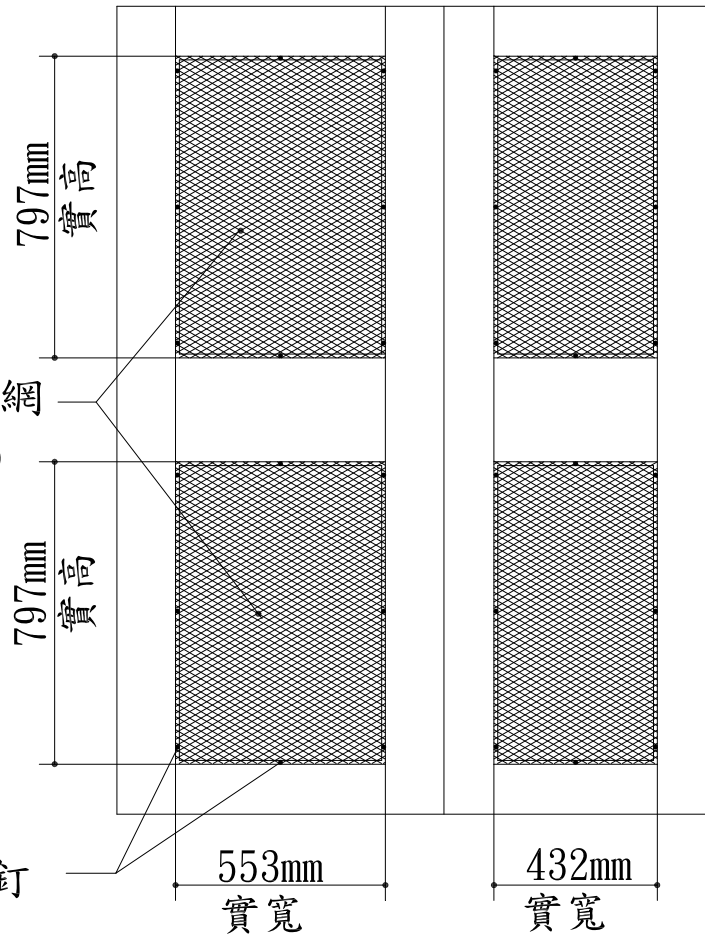

#304不銹鋼板菱形網包邊

#304不銹鋼沖孔菱形網

#304不銹鋼沖孔菱形網
(應選比較粗線寬者)

#304不銹鋼螺釘
或鉚焊

(室內側)

統埔

#304不銹鋼菱形網換新

※施作前請再到現地量測

所需換新之不鏽鋼紗網最大寬度約0.6米、長度約為 0.85米x4片=3.4米
故購買momo購物網店家之尺寸為 寬0.7米 x 長 5m，一片就很足夠。
相關資訊如附件。